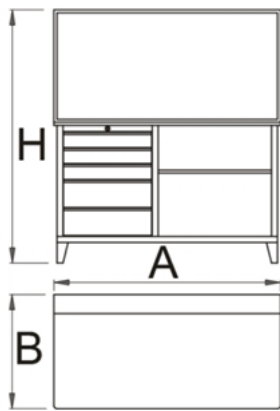

Banc de lucru cu panou - 946AC

Descriere

• combinatie între bancul de lucru (art.946A) și panoul (art.946C) (Art 946 ACR cu jaluzea)

Date Tehnice

612220	A	B	H	136000	K	1	0
							

Date de ambalare

		Mod de reambalare.				Ambalare pentru transport.				
612220	A	A	B	C	136000	1	A1	B1	C1	136000
