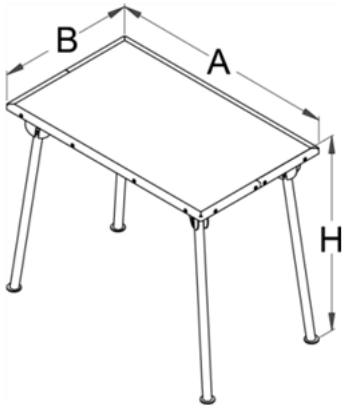

Masa de lucru - 946G

Descriere

- picioare rabatabile
- capacitatea de incarcare statica : 250kg
- tabla cu gauri perforate
- vopsite cu vopsele ecologice fara cadmiu si plumb
- Placaj stratificat
- protejate prin acoperire ecologica