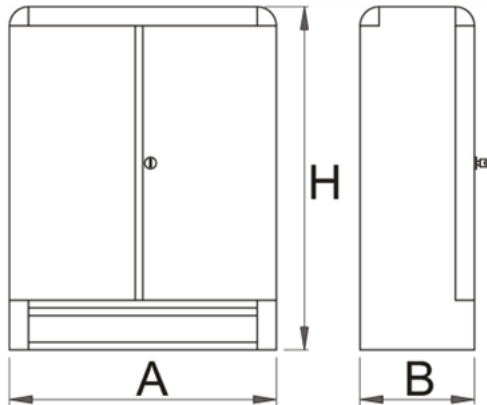

## Dulap de scule - 948E1

### Descriere

- sistem de inchidere
- sertare pe rulmenti
- vopsele cu vopsele ecologice fara cadmiu si plumb
- 1 setar, dimensiunea 575x285x75
- interiorul dulapului este prevazut cu tabla perforata
- tabla cu gauri perforate