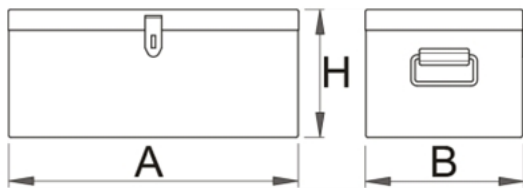

Cutie de scule - 960/1

Descriere

- vopsele cu vopsele ecologice fara cadmiu si plumb
- destinata pentru transportul si depozitarea sculelor, masinilor electrice si echipamentelor, documentelor in conditii climatice diverse

Date Tehnice

| Barcode | A | B | H | Weight | Material | Accessories | Other |
|---------|-----|-----|-----|--------|----------|-------------|-------|
| 605896 | 700 | 380 | 310 | 18000 | K | 1 | 0 |

Date de ambalare