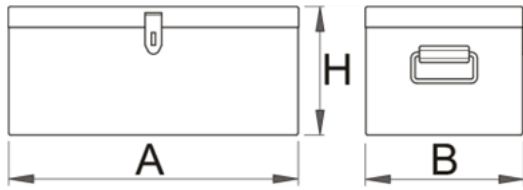

Cutie de scule - 960/3

Descriere

- vopsele cu vopsele ecologice fara cadmiu si plumb
- destinata pentru transportul si depozitarea sculelor, masinilor electrice si echipamentelor, documentelor in conditii climatice diverse

Date Tehnice

Barcode	A	B	H	Weight	Material	Accessories	Other
605898	910	530	430	31000	K	1	0

Date de ambalare

Barcode	Mod de reambalare.				Ambalare pentru transport.					
	A	A	B	C	Weight	Volume	A1	B1	C1	Weight
605898	910	955	595	450	31000	1	-	-	-	-