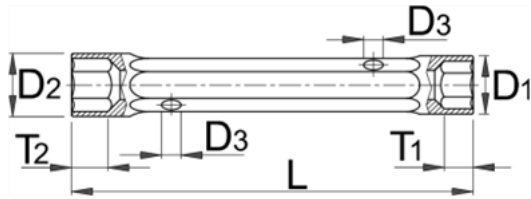

Chei tubulare forjate - 216/1

Descriere

- material: crome vanadium
- capul cheii este tratat în întregime
- acoperire cromare conform EN12540
- capete polizate
- în conformitate cu standardul DIN 896 (numai dimensiuni în mm)

Date Tehnice

			L	D1	D2	T1	T2	DØ				
61522	9	6 x 7	105	10	11	5	6	4	39	4A	10	0
61523	0	8 x 9	110	12.5	13.5	6	7	5	54	4A	10	0
61523	1	10 x 11	120	15	16	7.5	8	7	66	4A	10	0
61523	2	12 x 13	140	17.5	19	8	9.5	8	128	4A	10	0
61523	3	14 x 15	145	20	21.5	10	11	8	144	4A	10	0
61523	4	16 x 17	155	22.5	24	11	12	10	195	4A	10	0
61523	5	18 x 19	165	25.5	26	13	15	12	275	4A	10	0
61523	6	20 x 22	175	28	30	15	16	14	289	4A	10	0
61523	7	21 x 23	185	29	31	16	17	14	366	4A	5	0
61764	0	22 x 24	185	30	32.5	16	19	14	360	4A	5	0
61523	8	24 x 26	195	32.5	36.5	19	21	18	446	4A	5	0
61523	9	24 x 27	195	32.5	36.5	19	21	18	429	4A	5	0
61524	0	25 x 28	205	34	37	19	21	18	518	1E	5	0
61524	1	27 x 29	205	36	39	21	22	18	579	1E	5	0
61764	1	27 x 30	205	36	42	21	22	22	624	1E	5	0
61524	2	30 x 32	210	40	42.5	22	26	22	834	1E	5	0
61764	2	32 x 36	230	44	50	26	30	22	947	1E	5	0