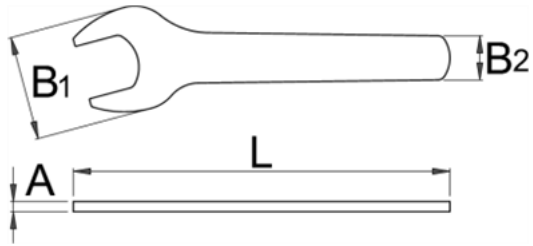

Cheie fixa simpla pentru gaz - 135/2

Descriere

- confectionat din tabla
- acoperire cromare conform EN12540

Date Tehnice

Barcode	Hex	L	B1	B2	A	Weight	Material	Finish	Quantity	Other
600262	27	187	52	22	4	149	A	10	0	

Date de ambalare

Barcode	Hex	Mod de reambalare.			Ambalare pentru transport.					
		A	B	C	Weight	Quantity	A1	B1	C1	Weight
600262	27	240	58	5,6	162	4	71	243	42	659