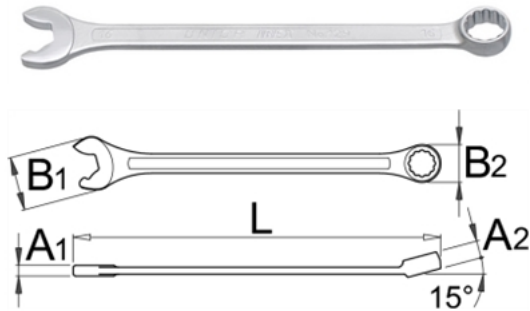

Chei combinate IBEX - 129/1

Descriere

- material: crom vanadiu
- forjata, calire si revenire totala
- acoperire cromare conform EN12540
- capete polizate
- partea inelara cu profil de protectie
-

Avantaje:

- Forta actioneaza pe flanc pentru a nu deforma interiorul unghiului
- 3 suprafete conductoare pentru o mai mare forta
- pozitionare 100% a cheii
- rotirea cheii fara scoaterea acesteia

Date Tehnice

Barcode	Size	L	B2	B1	A2	A1	Weight	Box	Tray	Tray
611762	8	140	13.2	18.5	6.9	3.9	22	A	10	0
611763	10	160	15.9	23	7.5	4.2	37	A	10	0
611764	11	174	17.8	24.5	8	4.5	43	A	10	0
611765	12	183	19.4	26.5	8.5	4.7	54	A	10	0
611766	13	196	20.4	29.5	8.5	5.2	63	A	10	0
611767	14	206	22	31.5	9	5.2	75	A	10	0
611768	15	217	23.2	33.5	9.5	5.7	93	A	10	0
611769	16	227	24.8	36	10.5	6.2	114	A	10	0
611770	17	238	26.1	38	10.5	6.7	131	A	10	0
611930	18	250	28	40	11	7.2	155	A	10	0
611771	19	261	29.3	42	12	7.2	173	A	10	0
611772	22	296	34.1	46.5	13	8.2	258	A	10	0
611773	24	321	37.3	52.5	14	8.5	321	A	5	0