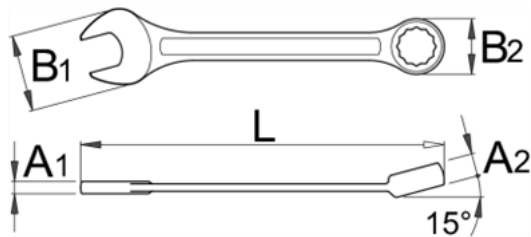

Chei combinate, varianta scurta - 125/2

Descriere

- material: crom vanadiu
- forjata, calire si revenire totala
- acoperire cromare conform EN12540
- partea inelara cu profil de protectie
- in concordanta cu standardul ISO 7738 (numai dimensiunile in mm)