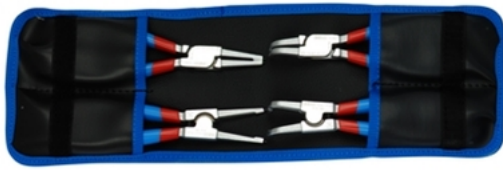

Set clesti inel de siguranta PLUS in punga - 539PLUS/1DPCT

Descriere

Date de ambalare

Mod de reambalare.					Ambalare pentru transport.			
A	B	C			A1	B1	C1	
150	240	35	560	1	150	240	37	560

Date Tehnice

			
560	-	-	0

Sumar

621623	3 - 10 - 140 / 4 pcs
	532PLUS/1DP 140 x 3 - 10
	534PLUS/1DP 140 x 3 - 10
	536PLUS/1DP 140 x 8 - 13
	538PLUS/1DP 140 x 8 - 13