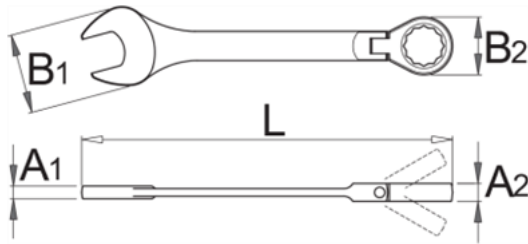

Cheie combinata cu clichet articulata - 161/2

Descriere

- material: crom vanadiu
- tratament termic complet

•

Avantaje:

- Clichet: lucrează în ambele sensuri, sensul de rotație se schimbă din buton
- 72-dinți, 5° unghi de lucru
- Stop ring on the ring part of the wrench prevents unexpected slip of the wrench from the nut and positioning back on the nut.
- It enables quick and easy tightening of the nut without causing damage to the user and quick, save and precise positioning of the wrench on the nut.

Date Tehnice

Barcode	Size	L	B2	B1	A2	A1	Weight	Material	Finish	Other
622837	6	136	17,4	16,9	8,4	4,9	50	-	-	0
622838	7	136	17,4	16,9	8,4	4,9	50	-	-	0
622839	8	136	17,4	16,9	8,4	4,9	50	-	-	0
622840	9	160	20,9	20,8	8,4	5,8	72	-	-	0
622841	10	160	20,9	20,8	8,4	3,8	72	-	-	0
622842	11	177,5	23,4	25,1	9,7	6,2	95	-	-	0
622843	12	177,5	23,4	25,1	9,7	6,2	95	-	-	0
622844	13	187,3	24,9	27,2	9,7	6,4	124	-	-	0
622845	14	194,7	27,4	29,3	10,1	7	144	-	-	0
622846	15	218	30,4	33	11,7	7,4	207	-	-	0
622847	16	218	30,4	33	11,7	7,4	207	-	-	0
622848	17	234,8	31,9	35,2	11,7	8,2	236	-	-	0
622849	18	251,3	34,5	39,4	12	9	290	-	-	0
622850	19	251,3	34,5	39,4	12	9	280	-	-	0

Date de ambalare

Barcode	Size	Mod de reambalare.			Ambalare pentru transport.					
		A	B	C	Weight	Material	A1	B1	C1	Weight
622837	6	-	-	-	-	-	-	-	-	-
622838	7	-	-	-	-	-	-	-	-	-
622839	8	186	44	10	55	4	62	192	33	247
622840	9	-	-	-	-	-	-	-	-	-
622841	10	206	44	10	78	4	62	192	33	341
622842	11	232	44	11	111	4	65	211	38	481
622843	12	232	44	11	111	4	57	237	33	490
622844	13	237	44	11	129	4	57	237	33	561
622845	14	243	44	11,5	146	4	60	222	44	618
622846	15	270	44	13	213	4	71	243	42	894
622847	16	-	-	-	-	-	-	-	-	-
622848	17	285	44	13	242	4	70	297	44	1000
622849	18	-	-	-	-	-	-	-	-	-
622850	19	306	44	13	286	4	70	297	44	1190