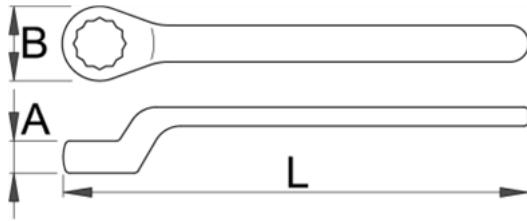

Cheie inelara simpla izolata la 1000 V - 180/2VDEDP

Descriere

- material:crome vanadium
- cap:cromat in concordanta cu EN12540
- in concordanta cu standardul EN 60900:2004

Avantaje:

- dublu strat-dubla protectie, doua straturi de culori diferite
- controlul se face prin testare electrica

Important!

- daca al doilea strat devine vizibil inlocuiti scula VDE cu una noua

Date Tehnice

Barcode	Key Size	L	B	A	Weight	Material	Color	Price	Stock
621580	6	155	13.5	8.5	51	E	10	0	
621581	7	155	15	9	57	E	10	0	
621582	8	160	16.5	9.5	62	E	10	0	
621583	9	160	17.5	10	72	E	10	0	
612185	10	162	19.5	11	81	E	10	0	
612186	11	175	20	11.5	97	E	10	0	
612187	12	185	21.5	11.5	112	E	10	0	
612188	13	185	23	12.5	113	E	10	0	
612189	14	190	25.5	13	136	E	10	0	
612190	15	195	27	13.5	146	E	10	0	
621584	16	190	27.5	14.5	175	E	10	0	
612191	17	208	30.5	15.5	185	E	10	0	
621585	18	195	30	15.5	210	E	10	0	
612192	19	227	33	15.5	233	E	10	0	
621586	20	245	34.5	16.2	273	E	5	0	
619202	21	244	36.4	13.2	307	E	5	0	
612193	22	250	37.5	17.5	300	E	5	0	
621587	23	250	39.8	16.8	333	E	5	0	
612194	24	255	42	18.5	428	E	5	0	
621588	26	265	44	18	450	E	5	0	
621589	27	270	44.8	18	411	E	5	0	
621590	28	280	36.5	18.5	488	E	5	0	
621591	30	310	47	19	574	E	5	0	
621592	32	325	51.5	19.5	647	E	5	0	