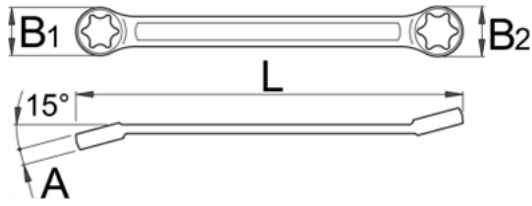

Chei inelare duble drepte cu profil TX - 182/2BTX

Descriere

- material: crom vanadiu
- forjata, calire si revenire totala
- acoperire cromare conform EN12540
- 15° unghiul de inclinare al capului inelar asigura o insurubare a piulitei in locurile cu acces dificil

Date Tehnice

Barcode	Profile	L	B1	B2	A	Weight	Material	Quantity	Unit
612892	6 x 8	97	10	11.3	4.6	13	A	10	0
612893	10 x 12	112	12.7	14	5.6	20	A	10	0
612894	14 x 18	137	16.5	21	6.6	38	A	10	0
612895	20 x 24	174	23	27.3	8.6	100	A	10	0

Date de ambalare

Barcode	Profile	Mod de reambalare.				Ambalare pentru transport.				
		A	B	C	Weight	Quantity	A1	B1	C1	Weight
612892	6 x 8	160	44	6,3	20	4	55	177	27	155
612893	10 x 12	170	44	7,3	27	4	55	177	27	183
612894	14 x 18	190	44	8,5	45	4	62	192	33	255
612895	20 x 24	220	44	10,4	107	4	65	211	38	503