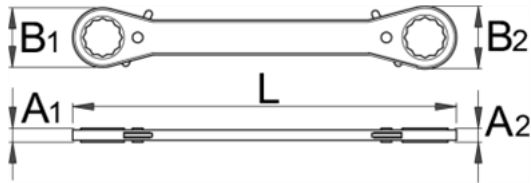

Chei inelare duble drepte cu clichet - 165

Descriere

- material:clichet:crom vanadium
- corp:din tabla, acoperire prin cromare
- carcasa exterioara executata din plastic
- capul cheii este tratat in intregime
- inclinarea minima a unghiului pentru 20°

Date Tehnice

Barcode	Size	L	B1	B2	A1	A2	Weight	Material	Quantity	0
611633	6 x 7	116.2	20.1	20.1	11.2	11.2	60	A	10	0
611634	7 x 8	136.3	20.8	23.3	11	11	77	A	10	0
611635	8 x 9	136.3	20.8	23.3	11	11	70	A	10	0
611636	8 x 10	136.3	20.8	23.3	11	11	68	A	10	0
611637	10 x 11	143.8	23.5	26.5	11.1	11.1	77	A	10	0
611638	12 x 13	175	30.1	32.1	13	13.4	156	A	10	0
611639	12 x 14	175	30.1	32.1	13	13.4	156	A	10	0
618769	1/4" x 5/16"	116	20.1	20.1	11.2	11.2	60	A	10	0
618770	3/8" x 7/16"	144	23.5	26.5	11.4	11.1	77	A	10	0
618771	1/2" x 9/16"	175	30.1	32.1	12.8	12.9	156	A	10	0

Date de ambalare

Barcode	Size	Mod de reambalare.			Ambalare pentru transport.					
		A	B	C	Weight	Quantity	A1	B1	C1	Weight
611633	6 x 7	165	44	12,7	67	4	54	183	49	298
611634	7 x 8	182	44	12,8	84	4	54	183	49	366
611635	8 x 9	182	44	12,7	77	4	54	183	49	333
611636	8 x 10	182	44	12,6	75	4	54	183	49	328
611637	10 x 11	195	44	12,6	84	4	54	183	49	365
611638	12 x 13	228	44	14,7	163	4	55	204	65	686
611639	12 x 14	228	44	14,7	163	4	55	204	65	689
618769	1/4" x 5/16"	165	44	12,7	67	4	54	183	49	343
618770	3/8" x 7/16"	195	44	12,6	84	4	54	183	49	411
618771	1/2" x 9/16"	228	44	14,7	163	4	55	204	65	727