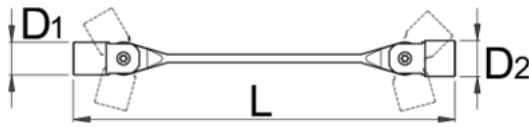

Cap cheie tubulara cu cardan si profil TX interior - 202/1TX

Descriere

- material: crome vanadium
- forjata, calire si revenire totala
- acoperire cromare conform EN12540

Date Tehnice

Barcode	Key Size	L	D1	D2	Weight	Material	Coating	Quantity
619861	E6 x E8	182	13	13	77	-	-	1
619862	E10 x E12	198	15	15	108	-	-	1
619863	E14 x E18	226	19	22	197	-	-	1
619864	E20 x E24	226	22	26	328	-	-	1

Date de ambalare

Barcode	Key Size	Mod de reambalare.			Ambalare pentru transport.					
		A	B	C	Weight	Volume	A1	B1	C1	Quantity
619861	E6 x E8	230	44	14,5	84	4	57	237	33	411
619862	E10 x E12	250	44	16,5	115	4	57	237	33	535
619863	E14 x E18	270	44	23,5	204	4	65	288	55	891
619864	E20 x E24	320	44	27,5	335	4	75	308	60	1415