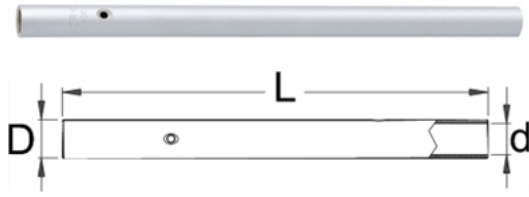

## Ax de roata pentru 178/2 - 178.1/2

### Descriere

- material:crom molibden
- acoperire cromare conform EN12540