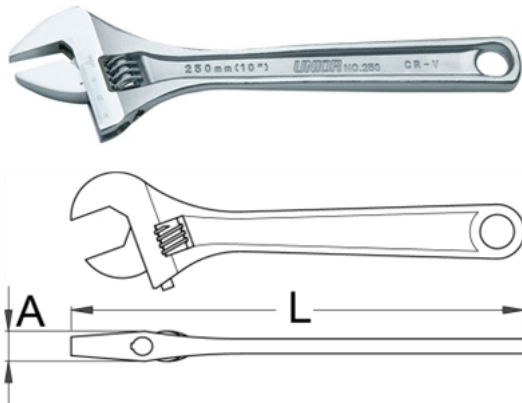

Cheie reglabila - 250/1

Descriere

- material:crome vanadium
- forjata, calire si revenire totala
- acoperire cromare conform EN12540
- capete polizate
- cu scala
- in conformitate cu standardul ISO 6787

Date Tehnice

Barcode	↗	L	A	⊗	♂	♀	🏠	🏭
611917	100	110	9.8	17	61	A	10	0
611918	150	155.5	11.7	23	133	A	10	0
601016	200	205	14.4	28	243	A	10	0
601017	250	254	16.9	32	439	A	10	0
601018	300	303.5	19.1	38	702	C	10	0
601019	380	375	23.8	50	1315	C	5	0
605113	450	458.5	26.3	60	1730	C	1	0
615148	600	608	29.7	70	3240	C	1	0