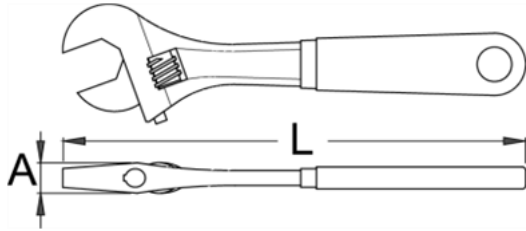

cheie reglabila - 250/1ADP

Descriere

- material:crome vanadium
- forjata, calire si revenire totala
- acoperire cromare conform EN12540
- capete polizate
- cu scala
- Manere din doua straturi de plastic
- in conformitate cu standardul ISO 6787

Date Tehnice

Barcode	Wrench Icon	L	A	Hex	Weight	Material	Scale	Other
617246		200	205	14.8	28	280	A	10 0
617247		250	254	17	32	490	A	10 0
617248		300	304	20	38	785	C	10 0
617249		380	381	25.5	50	1395	C	5 0

Date de ambalare

Barcode	Wrench Icon	Mod de reambalare.			Ambalare pentru transport.						
		A	B	C	Weight	Hand	A1	B1	C1	Weight	
617246		200	270	62	18,5	293	4	75	308	60	1247
617247		250	310	80	20,5	503	4	90	330	84	2087
617248		300	84	310	23,5	790	1	-	-	-	-
617249		380	110	390	24	1400	1	-	-	-	-