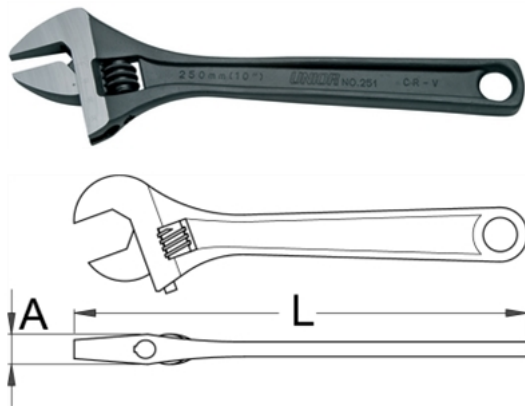

## Chei reglabile - 251/4

### Descriere

- material: crome vanadium
- forjată, calire și revenire totală
- acoperire prin brunare
- rotire stanga
- cu scala
- în conformitate cu standardul ISO 6787