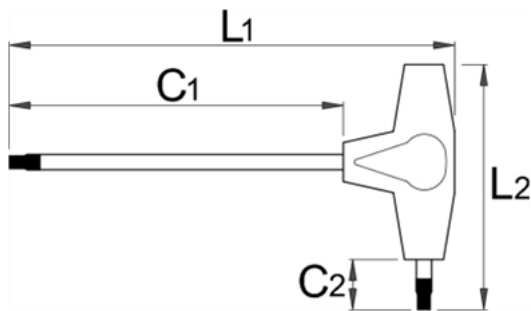

Chei cu maner in T cu profil TX - 193TX

Descriere

- material:tija-crom vanadium tratata complet
- maner-polipropilena
- lama cromata, varful brunat

Date Tehnice

Barcode	Star	L1	C1	C2	L2	Weight	Material	Tip	Count	Other
607171	TX 6	155	125	15	61	15	B	10	0	
607172	TX 7	155	125	15	61	15	B	10	0	
607173	TX 8	155	125	15	61	15	B	10	0	
607174	TX 9	155	125	15	61	15	B	10	0	
607175	TX 10	155	125	15	61	15	B	10	0	
607176	TX 15	155	125	15	61	19	B	10	0	
607177	TX 20	155	125	15	61	22	B	10	0	
607178	TX 25	188	150	20	88	46	B	10	0	
607179	TX 27	188	150	20	88	58	B	10	0	
607180	TX 30	188	150	20	88	67	B	10	0	
607181	TX 40	223	175	25	113	118	B	6	0	
607182	TX 45	223	175	25	113	142	B	6	0	

Date de ambalare

Barcode	Star	Mod de reambalare.					Ambalare pentru transport.			
		A	B	C	Weight	Volume	A1	B1	C1	Weight
607171	TX 6	215	61	25	23	4	91	230	62	152
607172	TX 7	215	61	25	23	4	91	230	62	152
607173	TX 8	215	61	25	23	4	91	230	62	152
607174	TX 9	215	61	25	23	4	91	230	62	152
607175	TX 10	215	61	25	23	4	91	230	62	152
607176	TX 15	215	61	25	28	4	91	230	62	172
607177	TX 20	215	61	25	30	4	91	230	62	180
607178	TX 25	255	88	25	54	4	144	291	39	280
607179	TX 27	255	88	25	66	4	114	291	39	330
607180	TX 30	255	88	25	75	4	114	291	39	363
607181	TX 40	282	113	33	126	4	144	304	78	625
607182	TX 45	282	113	33	150	4	144	304	78	720