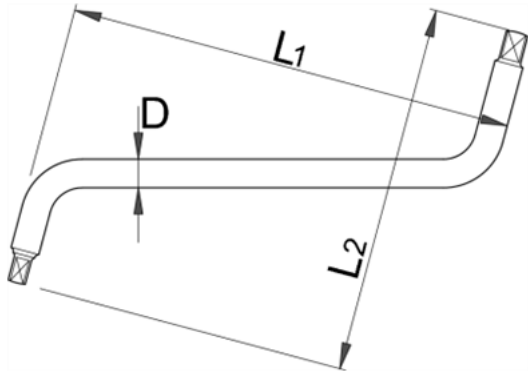

Cheie shimbat ulei la cutia de viteze - 175/2

Descriere

- material: crom vanadiu
- capul cheii este tratat in intregime
- acoperire cromare conform EN12540

Date Tehnice

605112	8 x 10	L1	L2	D					
605112	8 x 10	203	169	10	305	A	10	0	

Date de ambalare

		Mod de reambalare.			Ambalare pentru transport.					
605112	8 x 10	A	B	C			A1	B1	C1	
605112	8 x 10	290	130	15	318	4	145	358	48	1331