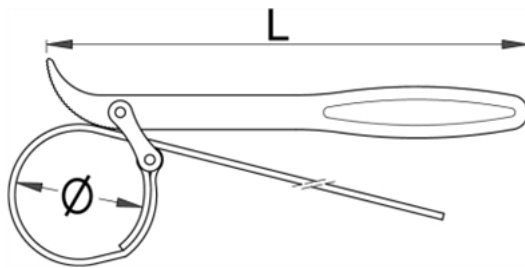

Cheie filtru de ulei - 205/2

Descriere

- material:crome vanadium
- banda din invelis de cauciuc
- forjata, calire si revenire totala
- acoperire cromare conform EN12540

Date Tehnice

601024	L	Ø↓	Ø↑	225	E	10	0
601024	220	60	140	225	E	10	0

Date de ambalare

601024	L	Mod de reambalare.				Ambalare pentru transport.				
		A	B	C	238	1	A1	B1	C1	
601024	220	330	80	21,5	238	1	-	-	-	-