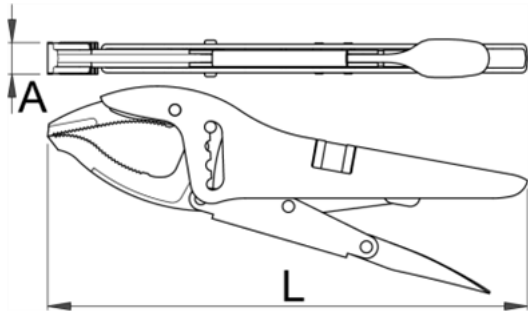

## clesti menghina - 434/3C

### Descriere

- falci forjate din oțel special de scule
- manere din tablă
- acoperire nichelare
- clești menghina