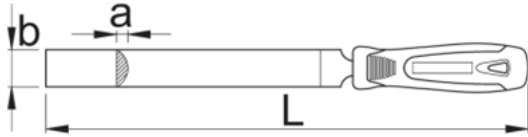

Raspila semirotunda cu maner, semifina - 768H1/2S

Descriere

• material: otel inalt aliat

Date Tehnice

Barcode	↙	L	a x b	👤	📦	🔧	
619775	150	270	4,5 x 15	100	4B	10	0
613041	200	325	5 x 19	180	4B	10	0
613042	250	375	6,5 x 23	280	4B	10	0
613043	300	425	7,5 x 27	510	4B	10	0

Date de ambalare

Barcode	↙	Mod de reambalare.			Ambalare pentru transport.					
		A	B	C	👤	👤	A1	B1	C1	👤
619775	150	310	44	38	110	4	104	337	40	507
613041	200	365	44	38	190	4	114	388	47	847
613042	250	415	44	38	290	4	75	477	68	1258
613043	300	465	44	38	520	4	85	547	54	2181