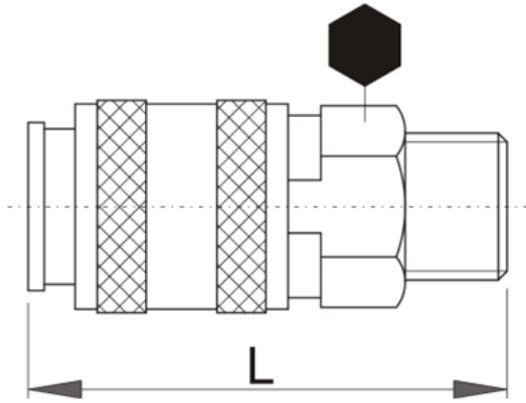

## Cuplaj, partea mama - 1506KZ7

### Descriere

- carcasa metalica
- filet exterior

### Date Tehnice

Barcode	Thread	Hex Size	L	Weight	Box	Carton	Other
617793	R1/4"	20	58	98	1E	1	0
617794	R3/8"	20	54	101	1E	1	0

### Date de ambalare

Barcode	Thread	Mod de reambalare.			Ambalare pentru transport.				
		A	B	C	Weight	Box	A1	B1	C1
617793	R1/4"	115	80	24	168	1	-	-	-
617794	R3/8"	135	80	24	171	1	-	-	-