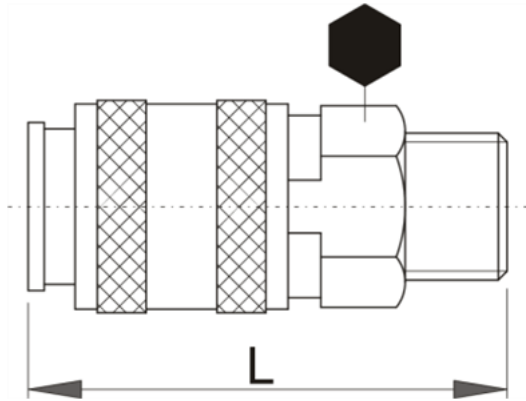

Cuplaj, partea mama - 1506KZ10

Descriere

- carcasa metalica
- filet exterior

Date Tehnice

Barcode	mm	mm	L	mm	mm	mm	mm
621452	3/8"	24	62.5	149	1E	1	0
621453	1/2"	24	65.0	156	1E	1	0
621454	3/4"	27	67.1	191	1E	1	0

Date de ambalare

Barcode	mm	Mod de reambalare.			Ambalare pentru transport.					
		A	B	C	mm	mm	A1	B1	C1	mm
621452	3/8"	125	100	28	219	1	-	-	-	-
621453	1/2"	115	100	28	226	1	-	-	-	-
621454	3/4"	125	100	28	261	1	-	-	-	-