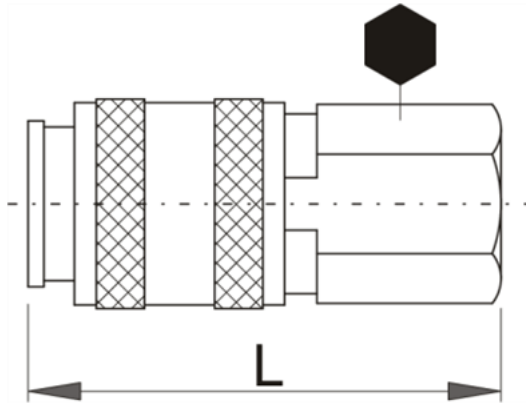

## Cuplaj,partea mama - 1506KN7

### Descriere

- carcasa metalica
- filet interior

### Date Tehnice

Barcode	Thread	Hex Size	L	Weight	Material	Quantity	Other
617795	R1/4"	20	54.5	113	1E	1	0
617796	R3/8"	20	55	105	1E	1	0

### Date de ambalare

Barcode	Thread	Mod de reambalare.			Ambalare pentru transport.				
		A	B	C	Weight	Quantity	A1	B1	C1
617795	R1/4"	125	80	24	183	1	-	-	-
617796	R3/8"	125	80	24	175	1	-	-	-