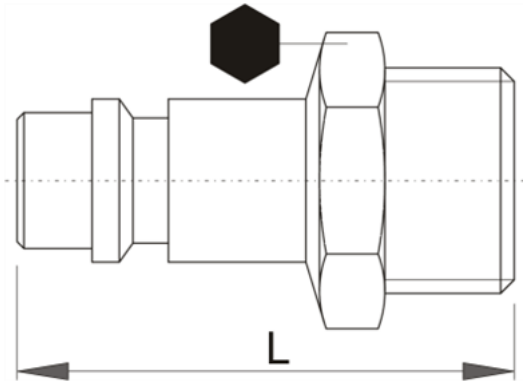

Cuplaj, partea tata - 1507Z10

Descriere

- filet exterior
- diametrul furtunului interior 10mm

Date Tehnice

Barcode	mm	UNIORD	L	Weight	Box	Weight	Weight
621455	3/8"	17	39.4	38	1E	1	0
621456	1/2"	24	39.4	53	1E	1	0
621457	3/4"	27	48.5	86	1E	1	0

Date de ambalare

Barcode	mm	Mod de reambalare.			Ambalare pentru transport.					
		A	B	C	Weight	Weight	A1	B1	C1	Weight
621455	3/8"	115	80	17	38	1	-	-	-	-
621456	1/2"	125	80	22	53	1	-	-	-	-
621457	3/4"	135	80	27	156	1	-	-	-	-