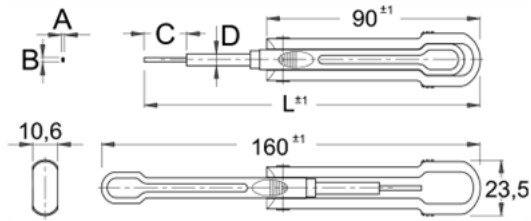

Scula de eliberare cablu cu gamalie - 2177.13

Descriere

- pentru repararea conectorilor contact stricati
- varful sculei este confectionat din otel de calitate
- carcasa protejeaza varful sculei de deteriorari
- se poate folosi pentru majoritatea tipurilor de conectori de pe piata
- usor si sigur de folosit
- pentru intrerupator junior/standard, FASTIN-FASON
- Pentru autoturisme:BMW,PSA,Renault,Volvo.

Date Tehnice

620990	A	B	C	D	L				
620990	1	1,9	17,5	5	142	26	4A	10	0

Date de ambalare

620990	Mod de reambalare.				Ambalare pentru transport.					
	A	A	B	C			A1	B1	C1	
620990	1	200	44	12	33	4	54	183	49	207