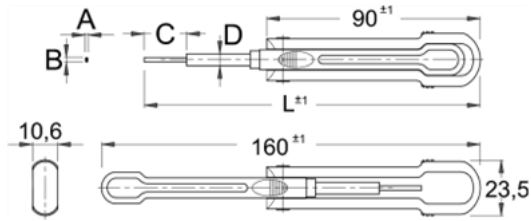

## Scula de eliberare cablu cu gamalie - 2177.14

### Descriere

- pentru repararea conectorilor contact stricati
- varful sculei este confectionat din otel de calitate
- carcasa protejeaza varful sculei de deteriorari
- se poate folosi pentru majoritatea tipurilor de conectori de pe piata
- usor si sigur de folosit
- pentru conectori tip stea
- Pentru autoturisme: BMW, PSA, Renault

### Date Tehnice

620991	A	B	C	D	L				
620991	1	2,7	18	5	142	26	4A	10	0