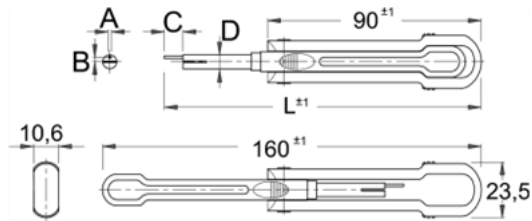

Scula de eliberare cablu cu gamalie - 2177.22

Descriere

- pentru repararea conectorilor contact stricati
- varful sculei este confectionat din otel de calitate
- carcasa protejeaza varful sculei de deteriorari
- se poate folosi pentru majoritatea tipurilor de conectori de pe piata
- usor si sigur de folosit
- pentru Ducon
- Pentru autoturisme: Opel

Date Tehnice

620999	A	B	C	D	L	26	4A	10	0
	1,1	1,5	6	5,5	3,3				

Date de ambalare

620999	Mod de reambalare.				Ambalare pentru transport.					
	A	A	B	C	33	4	A1	B1	C1	207
	1,1	200	44	12			54	183	49	