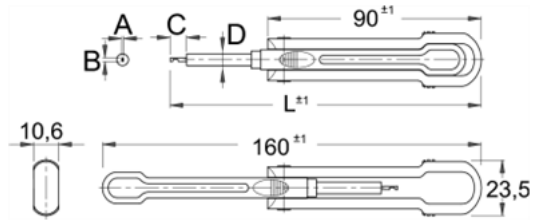

Scula de eliberare cablu - 2177.28

Descriere

- pentru repararea conectorilor contact stricati
- varful sculei este confectionat din otel de calitate
- carcasa protejeaza varful sculei de deteriorari
- se poate folosi pentru majoritatea tipurilor de conectori de pe piata
- usor si sigur de folosit

Date Tehnice

621005	A	B	C	D	L				0
621005	1,0	1,5	6,1	5	134	26	4A	10	0

Date de ambalare

621005	Mod de reambalare.				Ambalare pentru transport.					
	A	A	B	C			A1	B1	C1	
621005	1,0	200	44	12	33	4	54	183	49	207