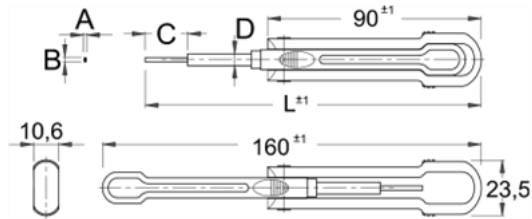

Scula de eliberare cablu cu gamalie - 2177.30

Descriere

- pentru repararea conectorilor contact stricati
- varful sculei este confectionat din otel de calitate
- carcasa protejeaza varful sculei de deteriorari
- se poate folosi pentru majoritatea tipurilor de conectori de pe piata
- usor si sigur de folosit
- pentru LKS
- Pentru autoturisme: Fiat, Ford, Mazda, Porsche

Date Tehnice

621007	A	B	C	D	L	26	4A	10	0
621007	1,0	1,45	18,6	5	144	26	4A	10	0

Date de ambalare

621007	Mod de reambalare.				Ambalare pentru transport.					
	A	A	B	C	33	4	A1	B1	C1	207
621007	1,0	200	44	12	33	4	54	183	49	207