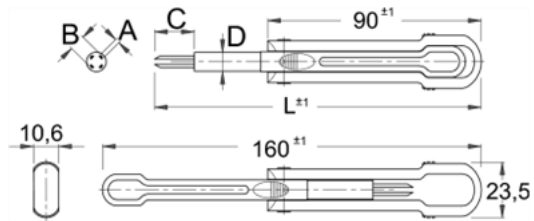

Scula de eliberare cablu cu cap gamalie multiplu - 2177.32

Descriere

- pentru repararea conectorilor contact stricati
- varful sculei este confectionat din otel de calitate
- carcasa protejeaza varful sculei de deteriorari
- se poate folosi pentru majoritatea tipurilor de conectori de pe piata
- usor si sigur de folosit
- pentru VKR
- Pentru camioane si autobuze: Mack, Man, Renault, Volvo

Date Tehnice

| 621009 | A | B | C | D | L |  |  |  | 0 |
|--------|-----|-----|----|---|-----|---|---|---|---|
| 621009 | 1,5 | 6,2 | 17 | 8 | 136 | 30 | 4A | 10 | 0 |

Date de ambalare

| 621009 | Mod de reambalare. | | | | | Ambalare pentru transport. | | | | |
|--------|--------------------|-----|----|----|---|---|----|-----|----|---|
| | A | A | B | C |  |  | A1 | B1 | C1 |  |
| 621009 | 1,5 | 200 | 44 | 12 | 37 | 4 | 54 | 183 | 49 | 223 |