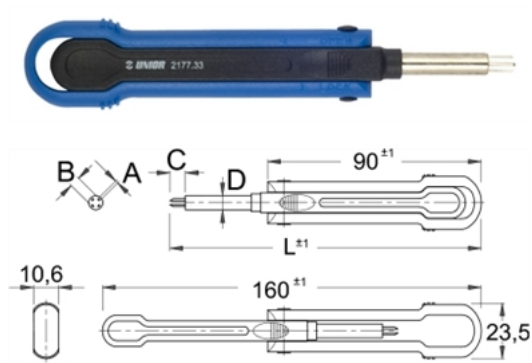

Scula de eliberare cablu cu cap gamalie multiplu - 2177.33

Descriere

- pentru repararea conectorilor contact stricati
- varful sculei este confectionat din otel de calitate
- carcasa protejeaza varful sculei de deteriorari
- se poate folosi pentru majoritatea tipurilor de conectori de pe piata
- usor si sigur de folosit
- pentru MKS/MKR
- Pentru camioane si autobuze: Mack, Man, Renault, Volvo

Date Tehnice

621010	A	B	C	D	L				
621010	1	4,2	6,8	6	128	25	4A	10	0

Date de ambalare

621010	Mod de reambalare.					Ambalare pentru transport.				
	A	A	B	C			A1	B1	C1	
621010	1	200	44	12	32	4	54	183	49	203