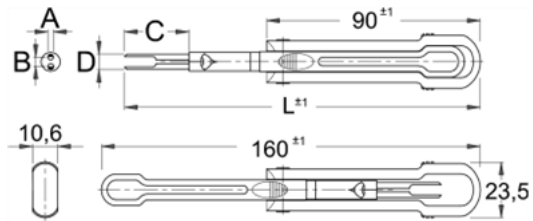

Scula de eliberare cablu cu cap simetric deschis - 2177.39

Descriere

- pentru repararea conectorilor contact stricati
- varful sculei este confectionat din otel de calitate
- carcasa protejeaza varful sculei de deteriorari
- se poate folosi pentru majoritatea tipurilor de conectori de pe piata
- usor si sigur de folosit
- pentru LSK 8

Date Tehnice

621016	A	B	C	D	L	30	4A	10	0
	2,5	3,7	26	8	150				

Date de ambalare

621016	Mod de reambalare.				Ambalare pentru transport.					
	A	A	B	C	37	4	A1	B1	C1	223
	2,5	200	44	12			54	183	49	