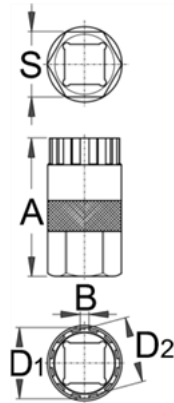

Cap pentru inlocuire pinioane Shimano - 1670.5/4

Descriere

- ShimanoZ, SRAMZ, Sun TourZ, Chris KingZ si Sun RaceZ si altele.
- xxx

Cum sa utilizati scula:

- Folositi scula de pinioane impreuna cu antrenorul de 1/2" art.190.1A BI.

Date Tehnice

Barcode	A	B	D1	D2	S	Weight	Material	Quantity	Notes
616065	45,4	2,1	23,40	21,20	21	66	4B	10	-

Date de ambalare

Barcode	Mod de reambalare.				Ambalare pentru transport.				
	B	C	A	Weight	Quantity	B1	C1	A1	Weight
616065	44	43	112	65	4	144	57	93	305