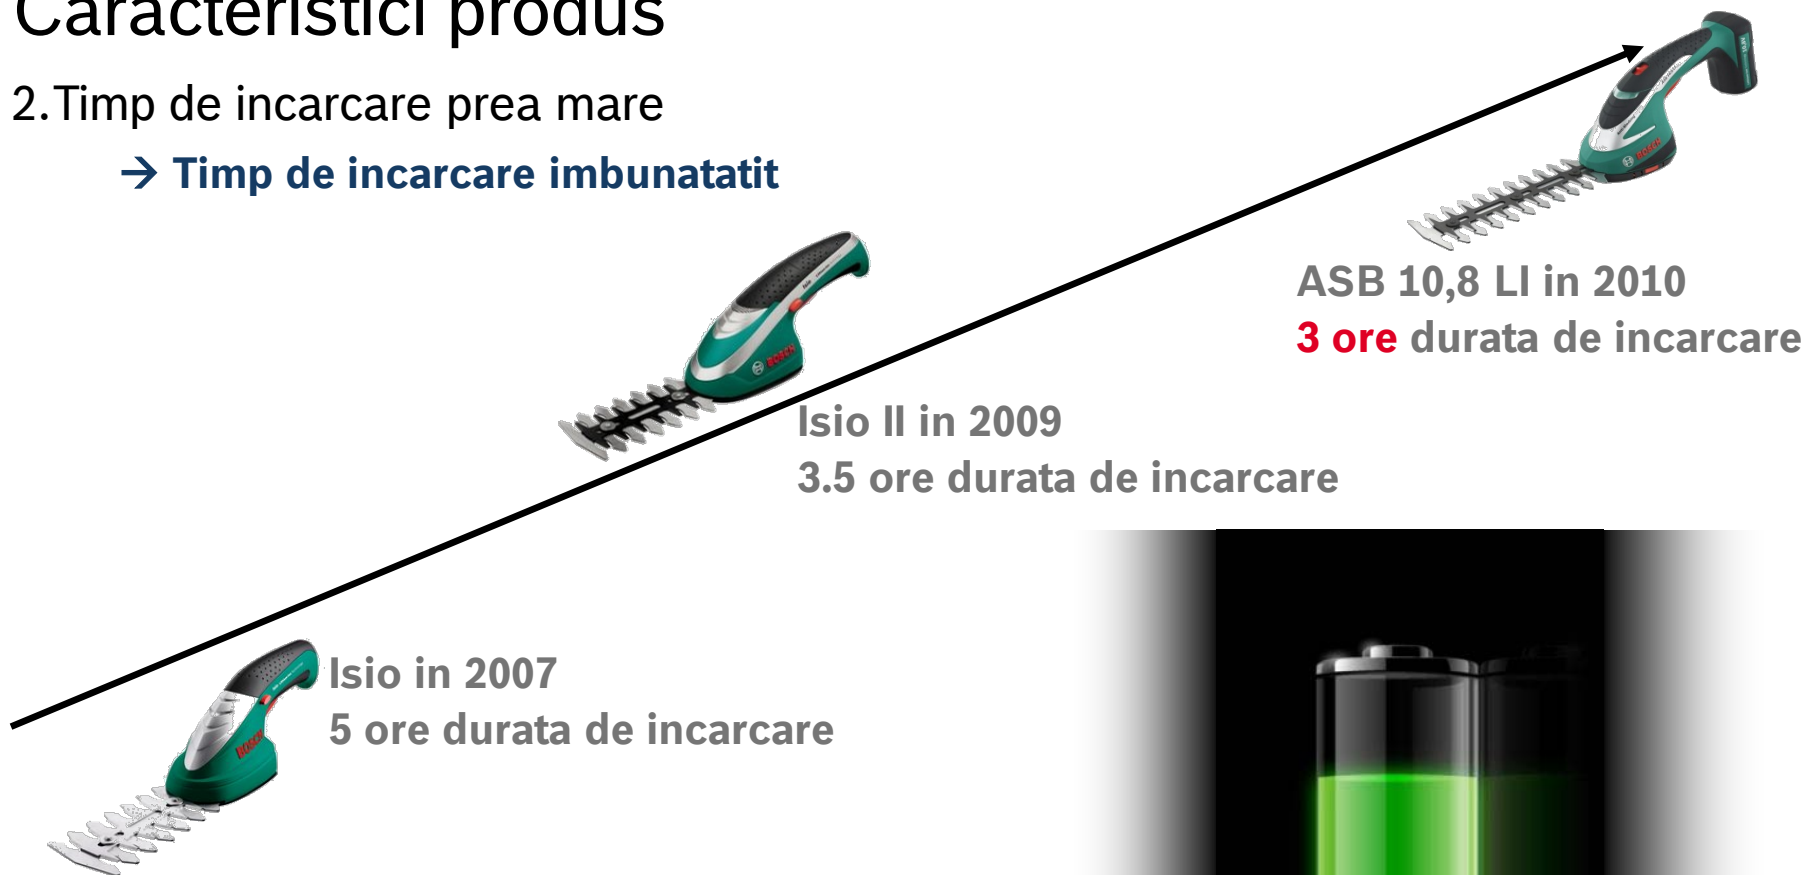

Caracteristici produs

1. Foarfecele normale se blocheaza/ se forteaza cand taie ramuri groase

→ Sistem “Anti-Blocare”

Anti-Blocking System

Premiera Mondiala

In timp ce alte produse se opresc din taiat, ASB continua taierea datorita sistemului electronic “Anti-Blocare”

Sistem Electronic “Anti-Blocare”

Daca o ramura groasa nu poate fi taiata imediat, sistemul micro-electronic revolutionar detecteaza acest lucru si ajusteaza directia lamei. Se foloseste un tip de vibratii a cutitelor pentru a continua taierea in forta acolo unde alte unelte electrice s-ar fi blocat.

Caracteristici produs

2. Timp de incarcare prea mare

→ Timp de incarcare imbunatatit

Caracteristici produs

3. Noul ASB 10,8 LI Set

Lama de 200 mm
lungime pentru taierea
arbustilor tineri

Lama de 120 mm
lungime pentru
amenajarea arbustilor

Lama de 10 mm lungime
pentru taierea si
amenajarea ierbii

Cel mai versatil si puternic foarfece electric pentru gradina

NOU – FOARFECE PENTRU TUNS ARBUSTI ASB 10.8 V Li SET

Pozitionare in gama

	Isio Set	ASB 10,8 LI Set
Durata de functionare	50 min	100 min
Greutate	550g	900 g
Durata de incarcare	3.5 h	3 h
Tensiune acumulator	3.6 V	10.8 V
Lungime cutit arbusti	120 mm	200 mm 120 mm
Distanta dintre cutite arbusti	8 mm	8 mm
Lungime cutit iarba	80 mm	100 mm
Ambalare	Caracasa metalica	Geanta
Pret RON fara TVA	279	449