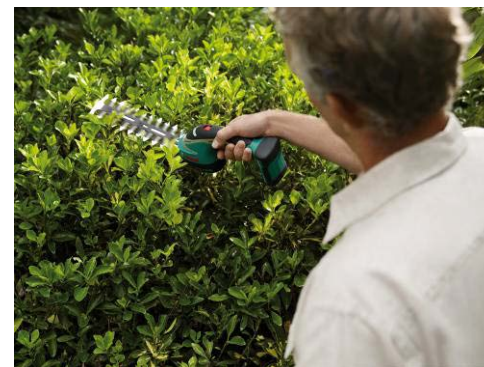

Caracteristici produs

1. Foarfecele normale se blocheaza/ se forteaza cand taie ramuri groase

→ Sistem “Anti-Blocare”

Anti-Blocking System

Premiera Mondiala

In timp ce alte produse se opresc din taiat, ASB continua taierea datorita sistemului electronic “Anti-Blocare”

Sistem Electronic “Anti-Blocare”

Daca o ramura groasa nu poate fi taiata imediat, sistemul micro-electronic revolutionar detecteaza acest lucru si ajusteaza directia lamei. Se foloseste un tip de vibratii a cutitelor pentru a continua taierea in forta acolo unde alte unelte electrice s-ar fi blocat.