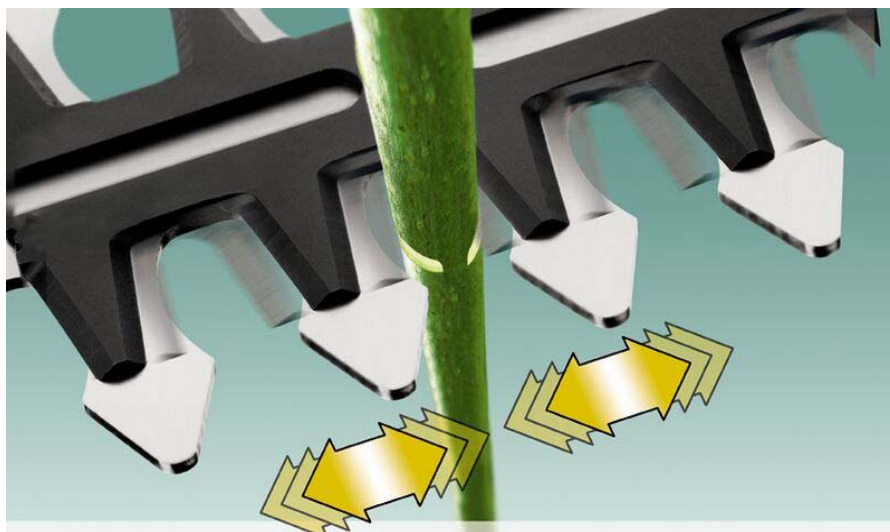

Date tehnice

Specificatii tehnice	ASB 10.8 Li Set
Acumulator: Voltaj/Capacitate	10.8V/1.3Ah
Durata de functionare	100 de minute
Durata de incarcare	3 ore
Sistem “Anti-Blocare”	Da
Geanta	Da
Set cutite	200mm pentru arbusti 120mm pentru arbusti 100mm pentru iarba
Cod comanda	0600856301
Cod EAN	3165140560245
Pret recomandat de piata RON fara TVA	449,-

Caracteristici produs

1. Foarfecele normale se blocheaza/ se forteaza cand taie ramuri groase

→ Sistem “Anti-Blocare”

Anti-Blocking System

Premiera Mondiala

In timp ce alte produse se opresc din taiat, ASB continua taierea datorita sistemului electronic “Anti-Blocare”

Sistem Electronic “Anti-Blocare”

Daca o ramura groasa nu poate fi taiata imediat, sistemul micro-electronic revolutionar detecteaza acest lucru si ajusteaza directia lamei. Se foloseste un tip de vibratii a cutitelor pentru a continua taierea in forta acolo unde alte unelte electrice s-ar fi blocat.

Lama de 10 mm lungime
pentru taierea si
amenajarea ierbii

Cel mai versatil si puternic foarfece electric pentru gradina

NOU – FOARFECE PENTRU TUNS ARBUSTI ASB 10.8 V Li SET

Pozitionare in gama

	Isio Set	ASB 10,8 LI Set
Durata de functionare	50 min	100 min
Greutate	550g	900 g
Durata de incarcare	3.5 h	3 h
Tensiune acumulator	3.6 V	10.8 V
Lungime cutit arbusti	120 mm	200 mm 120 mm
Distanta dintre cutite arbusti	8 mm	8 mm
Lungime cutit iarba	80 mm	100 mm
Ambalare	Caracasa metalica	Geanta
Pret RON fara TVA	279	449