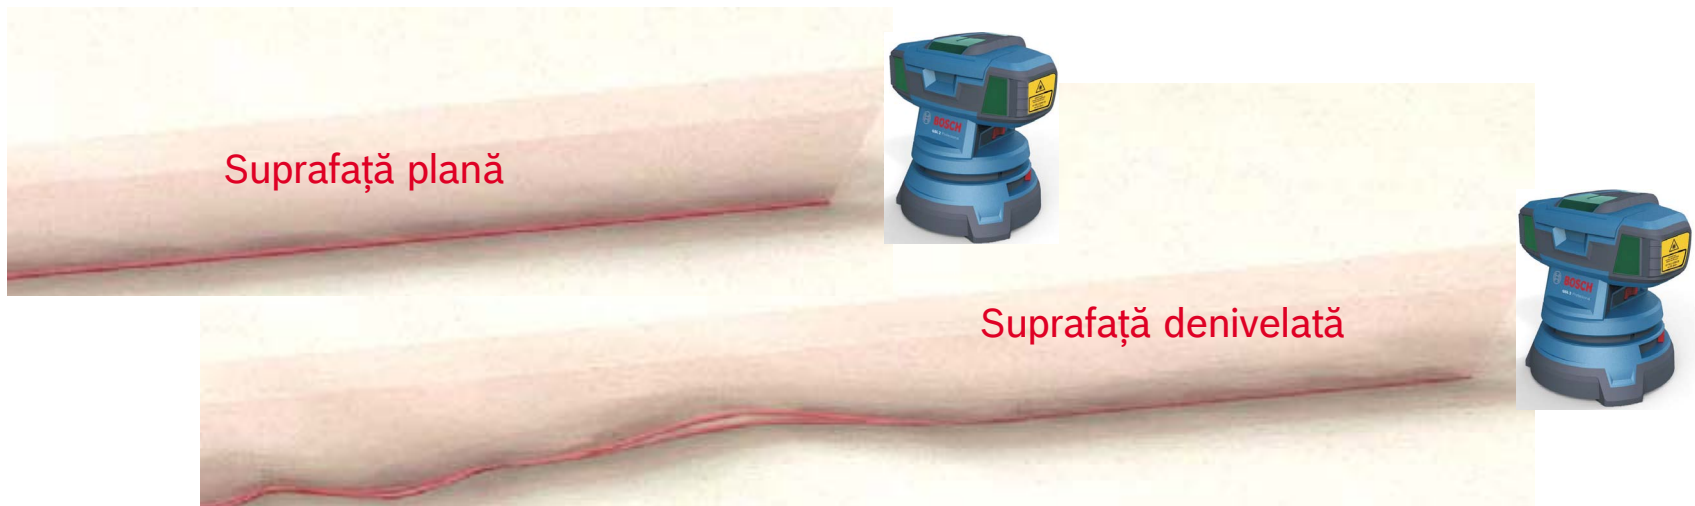

GSL 2 Professional

Power Tools

BOSCH

GSL 2 Professional

- Prima soluție de pe piața de specialitate dedicată verificării planeității suprafețelor !
- Mod inovativ de lucru prin comparație cu soluțiile clasice:
Linii laser continui fac vizibile denivelările!
- FARĂ COMPETIȚIE!

Sigură! Rapidă! Ușor de utilizat !

GSL 2 Professional

→ Cum funcționează?

- Sursa laser proiectează două raze pe suprafața de verificat. Dacă suprafața este plană, cele două linii se vor suprapune, formând o singură linie laser vizibilă; când suprafața este denivelată, cele două linii laser se vor vedea distinct pe suprafața de verificat.