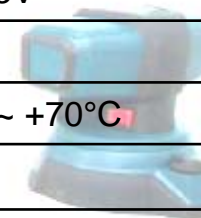

Date tehnice GSL 2 Professional

Clasă laser	< 5mW, 3R
Durață & domeniu autonivelare	Până la 4 secunde, +/- 4°
Avertizare denivelare	Flash intermitent la 0,5 s
Precizie de nivelare	+/- 0,3 mm/m
Vizibilitate linii laser	10 m
Vizibilitate laser cu placă vizare	20 m
Domeniu de lucru cu telecomanda RC 2	20 m
Domeniu de recepție al telecomenzii	120° orizontal, 90° vertical
Viteze de rotație	Rapid: 1 rpm / Lent: 0,3 rpm / Pas cu pas
Sursă alimentare	10,8V Li-Ion / 4 x AA 1,5V
Timp de lucru continuu	15 h
Temperaturi de lucru / depozitare	-10°C ~ +50°C / -20°C ~ +70°C
Domeniu de reglare pe înălțime	3 cm
Clasă protecție apă / praf	IP 54