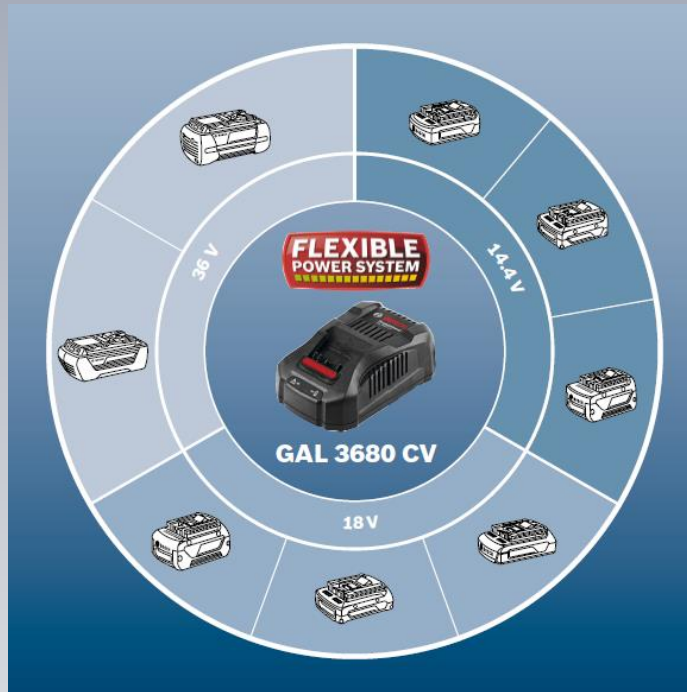

Incarcatoare multivoltaj GAL 3680 CV - GAL 1860 CV - GAL 1130 CV

GAL 3680 CV – Compatibilitate acumulatori

GAL 3680 CV compatibil cu

20

tipuri diferite de acumulatori

(incl. noul acumulator de 36V de la sculele de gradina PRO)

GAL 3680 CV poate incarca toti acumulatorii Bosch Professional de la 14.4 V la 36 V