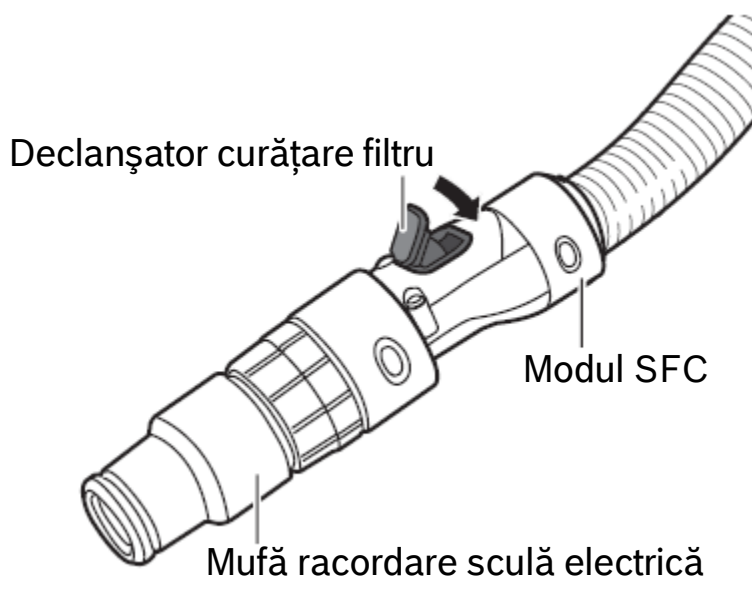

Noua gama de aspiratoare profesionale GAS

Sistem de curățare a filtrului pentru modelele SFC+

Varianta 1:

- Împingeți în jos declanșatorul și mențineți cca 10 secunde

Varianta 2:

- Astupați cu mâna furtunul de aspirare (cotul de aspirare) timp de 5 – 10 secunde

Urmând una dintre cele doua variante, direcția jetului de aer absorbit se inversează pentru 5 – 10 secunde, traversând filtrul în sens invers. În acest mod se realizează curățarea lamelor de filtru SFC+, care se scutură în rezervorul aspiratorului.