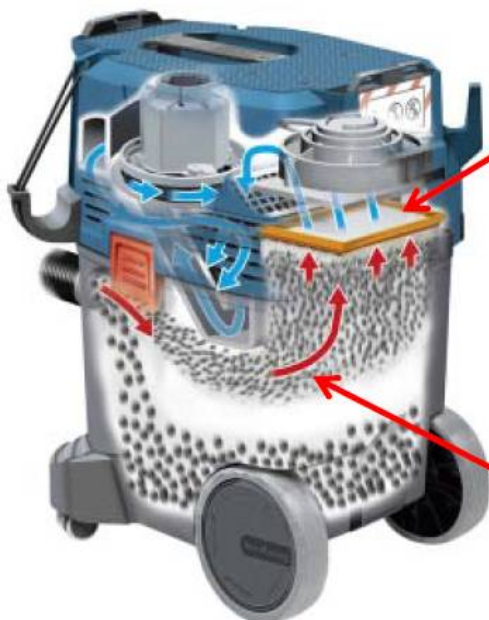

Noua gama de aspiratoare profesionale GAS

Sistem de curatare automata a filtrului pentru modelele AFC

Filtrul retine particulele, din aspirator este eliminat aer curat (albastru)

Aerul incarcat cu particule circula in interior (rosu)