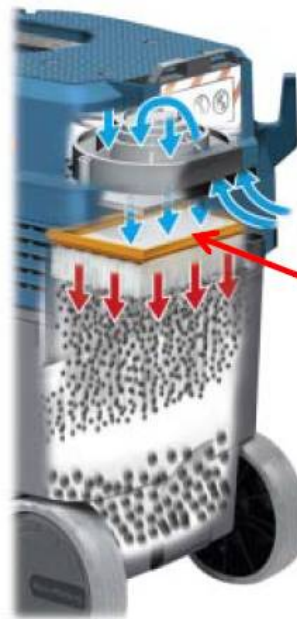

## Performanta si mobilitate maxima!

- Putere mare de aspirare
- Compatibilitate cu o multitudine de scule electrice
- Compatibilitate cu sistemul L-BOXX
- Functie de curatare a filtrului automata (AFC) sau semi-automata (SFC)

## Sistem de curatare automata a filtrului pentru modelele AFC

Filtrul retine particulele, din aspirator este eliminat aer curat (albastru)

Aerul incarcat cu particule circula in interior (rosu)

La fiecare 15 secunde filtrul este curatat printr-un curent invers de aer, comandat în mod automat.