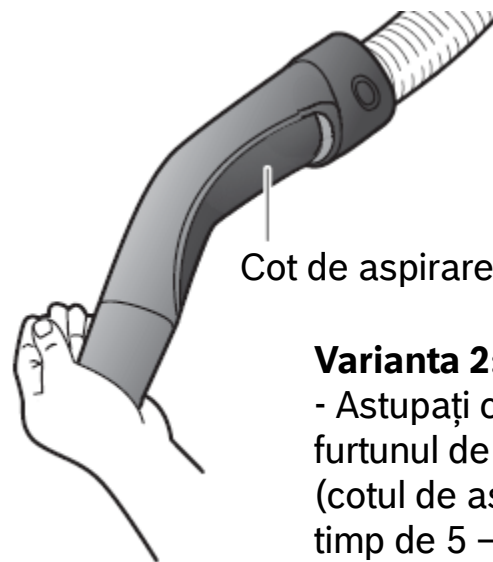

Noua gama de aspiratoare profesionale GAS

Sistem de curățare a filtrului pentru modelele SFC+

Varianta 1:

- Împingeți în jos declanșatorul și mențineți cca 10 secunde

Varianta 2:

- Astupați cu mâna furtunul de aspirare (cotul de aspirare) timp de 5 – 10 secunde

Urmând una dintre cele doua variante, direcția jetului de aer absorbit se inversează pentru 5 – 10 secunde, traversând filtrul în sens invers. În acest mod se realizează curățarea lamelor de filtru SFC+, care se scutură în rezervorul aspiratorului.