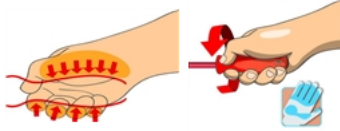

Set de surubelnite VDE TBI cu profil TX - 621CS6VDEETBI

Date de ambalare

Mod de reambalare.					Ambalare pentru transport.			
A	B	C			A1	B1	C1	
365	155	40	511	1	-	-	-	-

Date Tehnice

			
511	-	-	0

Sumar

617049	TX 10 - TX 30 / 6 pcs
621VDEETBI	TX 10, TX 15, TX 20, TX 25, TX 27, TX 30