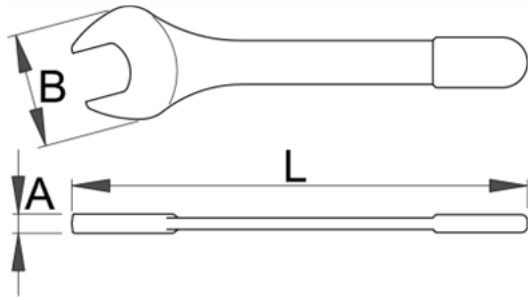

## Cheie fixa simpla izolata la 1000 V - 110/2VDEDP

### Descriere

- material: crom vanadiu
- cap: cromat in concordanta cu EN12540
- in concordanta cu standardul EN 60900:2004

### Important!

- daca al doilea strat devine vizibil inlocuiti scula VDE cu una noua