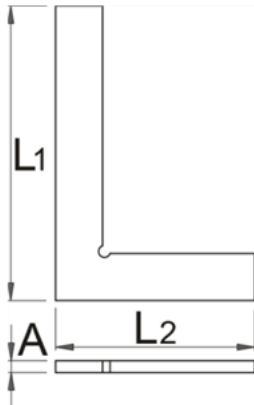

Echere de zidarie - 1262/5

Descriere

- material: confectionat din otel
- acoperire: zincare
- precizie: $\pm 0,0285^\circ = 0,5\text{mm/m}$

Date Tehnice

Barcode	L1	L2	A	Icon 1	Icon 2	Icon 3	
610740	125	85	5	140	E	10	0
610741	150	100	5	205	E	10	0
610742	200	130	5	385	E	10	0
610743	250	160	5	500	E	10	0
610744	300	175	5	470	E	10	0

Date de ambalare

Barcode	Mod de reambalare.					Ambalare pentru transport.				
	L1	A	B	C	Icon 1	Icon 2	A1	B1	C1	Icon 3
610740	125	235	150	5	210	1	-	-	-	-
610741	150	265	150	5	275	1	-	-	-	-
610742	200	305	150	5	455	1	-	-	-	-
610743	250	355	200	5	570	1	-	-	-	-
610744	300	435	250	5	540	1	-	-	-	-