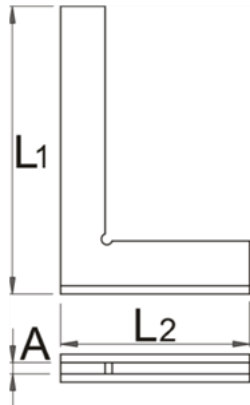

## Echer de tamplarie cu talpa - 1262/5A

### Descriere

- material: confectionat din oțel
- acoperire: zincare
- precizie:  $\pm 0,0285^\circ = 0,5\text{mm/m}$
- talpa este prinsă de bratul scurt

### Date Tehnice

Barcode	L1	L2	A	Weight	Material	Quantity	Quantity
617154	125	85	5	140	E	10	0
617155	150	100	5	205	E	10	0
617156	200	130	5	385	E	10	0
617157	250	160	5	500	E	10	0
617158	300	175	5	470	E	10	0

### Date de ambalare

Barcode	L1	Mod de reambalare.			Ambalare pentru transport.					
		A	B	C	Weight	Quantity	A1	B1	C1	Quantity
617154	125	235	150	5	210	1	-	-	-	-
617155	150	265	150	5	275	1	-	-	-	-
617156	200	305	150	5	455	1	-	-	-	-
617157	250	355	200	5	570	1	-	-	-	-
617158	300	435	250	5	540	1	-	-	-	-