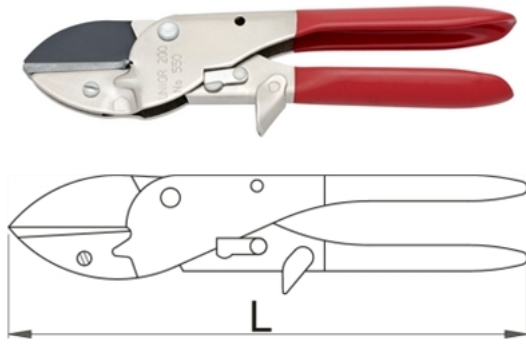

## Foarfece de gradina - 550/3PR

### Descriere

- material: lama din otel aliat
- falca glisanta din aluminiu
- partea taietoare tratata la min.50 HRC
- lama placata cu teflon
- acoperire nichelare
- manere de plastic
- 

### Utilizare

- folosita pentru taieri de gradina