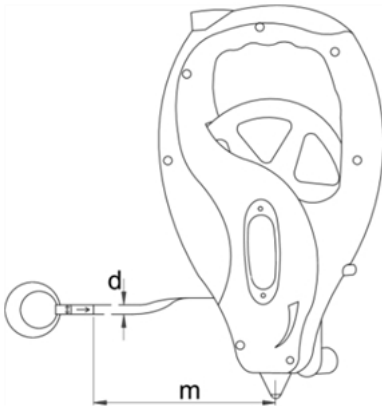

Ruleta lunga - 714

Descriere

- carcasa de plastic din doua materiale
- banda de otel imbracata in invelis acrilic pentru o durata de viata mai lunga
- viteza de 6 ori mai mare la strangere

Date Tehnice

621525	m	d	1100	-	-	0
						

Date de ambalare

Mod de reambalare.						Ambalare pentru transport.				
621525	m	A	B	C			A1	B1	C1	
										
621525	50	320	162	62	1100	-	-	-	-	-