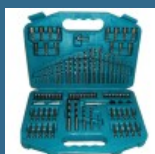

MAKITA Set 99 accesorii

182 lei