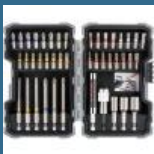

81 lei

BOSCH Caseta 8 burghie lemn 3/4/5/6/7/8/9/10 mm

84 lei

BOSCH Caseta 26 biti

92 lei

BOSCH Caseta 10 burghie metal HSS-G 1-10 mm

102 lei

BOSCH Caseta 43 piese Extra Hard mixt cu chei tubulare