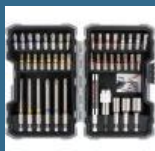

84 lei

BOSCH Caseta 26 biti

92 lei

BOSCH Caseta 10 burghie metal HSS-G 1-10 mm

102 lei

BOSCH Caseta 43 piese Extra Hard mixt cu chei tubulare

133 lei

BOSCH Set 46 elemente de insurubare